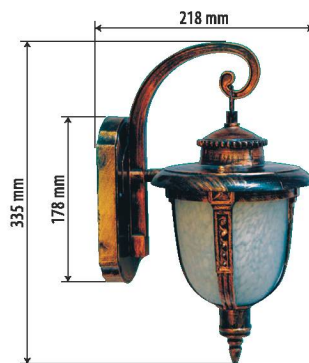

**ФЕНЕР CS**

ОСНОВНИ ДЕТАЙЛИ:
корпус: алуминий
разсейвател: стъкло

MAIN PARTS:
Body: Aluminium
Diffuser: Glass

Model	Base	Color		
2R CS 01 / стенен	E 27	BLACK / OLD GOLD		
2R CS 02 / стоящ	E 27	BLACK / OLD GOLD		
2R CS 03 / стоящ	E 27	BLACK / OLD GOLD		
2R CS 04 / висящ	E 27	BLACK / OLD GOLD		

**ФЕНЕР CB**

ОСНОВНИ ДЕТАЙЛИ:
корпус: алуминий
разсейвател: стъкло

MAIN PARTS:
Body: Aluminium
Diffuser: Glass

Model	Base	Color		
2R CB 01 / стенен	E 27	BLACK / OLD GOLD		
2R CB 02 / стоящ	E 27	BLACK / OLD GOLD		
2R CB 03 / стоящ	E 27	BLACK / OLD GOLD		
2R CB 04 / висящ	E 27	BLACK / OLD GOLD		

**АСРОН / ФЕНЕР ЖЕЛЪД**

ОСНОВНИ ДЕТАЙЛИ:
корпус: алуминий
разсейвател: стъкло

MAIN PARTS:
Body: Aluminium
Diffuser: Glass

Model	Base	Color		
2R Желъд / АСРОН	E 27	OLD GOLD / BLACK		

**ART / ФЕНЕР АРТ**

Model	Base	Color		
2R ART wave glass	E 27	OLD GOLD / BLACK		
2R ART yellow glass	E 27	OLD GOLD / BLACK		