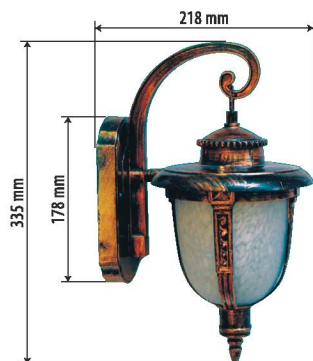

**ФЕНЕР CS**

ОСНОВНИ ДЕТАЙЛИ:  
корпус: алуминий  
разсейвател: стъкло

MAIN PARTS:  
Body: Aluminium  
Diffuser: Glass

Model	Base	Color		
2R CS 01 / стенен	E 27	BLACK / OLD GOLD		
2R CS 02 / стоящ	E 27	BLACK / OLD GOLD		
2R CS 03 / стоящ	E 27	BLACK / OLD GOLD		
2R CS 04 / висящ	E 27	BLACK / OLD GOLD		

**ФЕНЕР CB**

ОСНОВНИ ДЕТАЙЛИ:  
корпус: алуминий  
разсейвател: стъкло

MAIN PARTS:  
Body: Aluminium  
Diffuser: Glass

Model	Base	Color		
2R CB 01 / стенен	E 27	BLACK / OLD GOLD		
2R CB 02 / стоящ	E 27	BLACK / OLD GOLD		
2R CB 03 / стоящ	E 27	BLACK / OLD GOLD		
2R CB 04 / висящ	E 27	BLACK / OLD GOLD		

**АСРОН / ФЕНЕР ЖЕЛЪД**

ОСНОВНИ ДЕТАЙЛИ:  
корпус: алуминий  
разсейвател: стъкло

MAIN PARTS:  
Body: Aluminium  
Diffuser: Glass

Model	Base	Color		
2R Желъд / АСРОН	E 27	OLD GOLD / BLACK		

**ART / ФЕНЕР ART**

Model	Base	Color		
2R ART wave glass	E 27	OLD GOLD / BLACK		
2R ART yellow glass	E 27	OLD GOLD / BLACK		