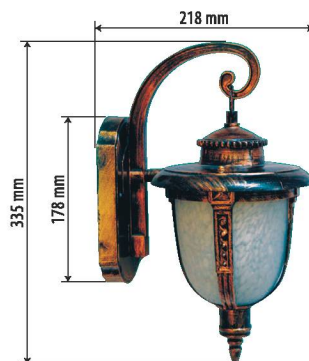

**ФЕНЕР CS**

ОСНОВНИ ДЕТАЙЛИ:
корпус: алуминий
разсейвател: стъкло

MAIN PARTS:
Body: Aluminium
Diffuser: Glass

Model	Base	Color		
2R CS 01 / стенен	E 27	BLACK / OLD GOLD		
2R CS 02 / стоящ	E 27	BLACK / OLD GOLD		
2R CS 03 / стоящ	E 27	BLACK / OLD GOLD		
2R CS 04 / висящ	E 27	BLACK / OLD GOLD		

**ФЕНЕР CB**

ОСНОВНИ ДЕТАЙЛИ:
корпус: алуминий
разсейвател: стъкло

MAIN PARTS:
Body: Aluminium
Diffuser: Glass

Model	Base	Color		
2R CB 01 / стенен	E 27	BLACK / OLD GOLD		
2R CB 02 / стоящ	E 27	BLACK / OLD GOLD		
2R CB 03 / стоящ	E 27	BLACK / OLD GOLD		
2R CB 04 / висящ	E 27	BLACK / OLD GOLD		

**АСРОН / ФЕНЕР ЖЕЛЪД**

ОСНОВНИ ДЕТАЙЛИ:
корпус: алуминий
разсейвател: стъкло

MAIN PARTS:
Body: Aluminium
Diffuser: Glass

Model	Base	Color		
2R Желъд / АСРОН	E 27	OLD GOLD / BLACK		

**ART / ФЕНЕР ART**

Model	Base	Color		
2R ART wave glass	E 27	OLD GOLD / BLACK		
2R ART yellow glass	E 27	OLD GOLD / BLACK		