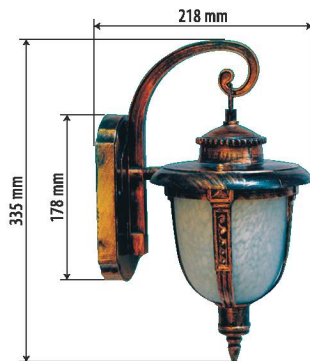

ФЕНЕР CS

ОСНОВНИ ДЕТАЙЛИ:
корпус: алуминий
разсейвател: стъкло

MAIN PARTS:
Body: Aluminium
Diffuser: Glass

Model	Base	Color		
2R CS 01 / стенен	E 27	BLACK / OLD GOLD		
2R CS 02 / стоящ	E 27	BLACK / OLD GOLD		
2R CS 03 / стоящ	E 27	BLACK / OLD GOLD		
2R CS 04 / висящ	E 27	BLACK / OLD GOLD		

ФЕНЕР CB

ОСНОВНИ ДЕТАЙЛИ:
корпус: алуминий
разсейвател: стъкло

MAIN PARTS:
Body: Aluminium
Diffuser: Glass

Model	Base	Color		
2R CB 01 / стенен	E 27	BLACK / OLD GOLD		
2R CB 02 / стоящ	E 27	BLACK / OLD GOLD		
2R CB 03 / стоящ	E 27	BLACK / OLD GOLD		
2R CB 04 / висящ	E 27	BLACK / OLD GOLD		

АСРОН / ФЕНЕР ЖЕЛЪД

ОСНОВНИ ДЕТАЙЛИ:
корпус: алуминий
разсейвател: стъкло

MAIN PARTS:
Body: Aluminium
Diffuser: Glass

Model	Base	Color		
2R Желъд / АСРОН	E 27	OLD GOLD / BLACK		

ART / ФЕНЕР ART

Model	Base	Color		
2R ART wave glass	E 27	OLD GOLD / BLACK		
2R ART yellow glass	E 27	OLD GOLD / BLACK		