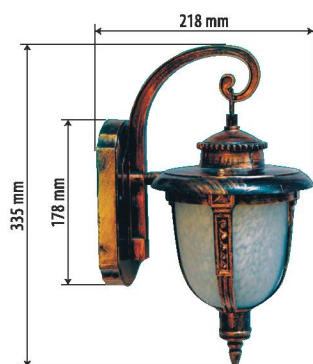

**ФЕНЕР CS**

ОСНОВНИ ДЕТАЙЛИ:
корпус: алуминий
разсейвател: стъкло

MAIN PARTS:
Body: Aluminium
Diffuser: Glass

Model	Base	Color		
2R CS 01 / стенен	E 27	BLACK / OLD GOLD		
2R CS 02 / стоящ	E 27	BLACK / OLD GOLD		
2R CS 03 / стоящ	E 27	BLACK / OLD GOLD		
2R CS 04 / висящ	E 27	BLACK / OLD GOLD		

**ФЕНЕР CB**

ОСНОВНИ ДЕТАЙЛИ:
корпус: алуминий
разсейвател: стъкло

MAIN PARTS:
Body: Aluminium
Diffuser: Glass

Model	Base	Color		
2R CB 01 / стенен	E 27	BLACK / OLD GOLD		
2R CB 02 / стоящ	E 27	BLACK / OLD GOLD		
2R CB 03 / стоящ	E 27	BLACK / OLD GOLD		
2R CB 04 / висящ	E 27	BLACK / OLD GOLD		

**АСРОН / ФЕНЕР ЖЕЛЪД**

ОСНОВНИ ДЕТАЙЛИ:
корпус: алуминий
разсейвател: стъкло

MAIN PARTS:
Body: Aluminium
Diffuser: Glass

Model	Base	Color		
2R Желъд / АСРОН	E 27	OLD GOLD / BLACK		

**ART / ФЕНЕР ART**

Model	Base	Color		
2R ART wave glass	E 27	OLD GOLD / BLACK		
2R ART yellow glass	E 27	OLD GOLD / BLACK		