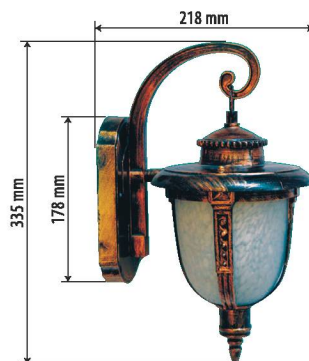

**ФЕНЕР CS**

ОСНОВНИ ДЕТАЙЛИ:  
корпус: алуминий  
разсейвател: стъкло

MAIN PARTS:  
Body: Aluminium  
Diffuser: Glass

Model	Base	Color		
2R CS 01 / стенен	E 27	BLACK / OLD GOLD		
2R CS 02 / стоящ	E 27	BLACK / OLD GOLD		
2R CS 03 / стоящ	E 27	BLACK / OLD GOLD		
2R CS 04 / висящ	E 27	BLACK / OLD GOLD		

**ФЕНЕР CB**

ОСНОВНИ ДЕТАЙЛИ:  
корпус: алуминий  
разсейвател: стъкло

MAIN PARTS:  
Body: Aluminium  
Diffuser: Glass

Model	Base	Color		
2R CB 01 / стенен	E 27	BLACK / OLD GOLD		
2R CB 02 / стоящ	E 27	BLACK / OLD GOLD		
2R CB 03 / стоящ	E 27	BLACK / OLD GOLD		
2R CB 04 / висящ	E 27	BLACK / OLD GOLD		

**АСРОН / ФЕНЕР ЖЕЛЪД**

ОСНОВНИ ДЕТАЙЛИ:  
корпус: алуминий  
разсейвател: стъкло

MAIN PARTS:  
Body: Aluminium  
Diffuser: Glass

Model	Base	Color		
2R Желъд / АСРОН	E 27	OLD GOLD / BLACK		

**ART / ФЕНЕР ART**

Model	Base	Color		
2R ART wave glass	E 27	OLD GOLD / BLACK		
2R ART yellow glass	E 27	OLD GOLD / BLACK		