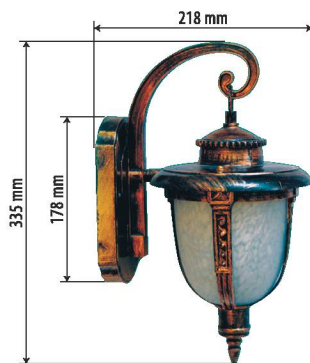

### ФЕНЕР CS

ОСНОВНИ ДЕТАЙЛИ:  
корпус: алуминий  
разсейвател: стъкло

MAIN PARTS:  
Body: Aluminium  
Diffuser: Glass

Model	Base	Color		
2R CS 01 / стенен	E 27	BLACK / OLD GOLD		
2R CS 02 / стоящ	E 27	BLACK / OLD GOLD		
2R CS 03 / стоящ	E 27	BLACK / OLD GOLD		
2R CS 04 / висящ	E 27	BLACK / OLD GOLD		

### ФЕНЕР CB

ОСНОВНИ ДЕТАЙЛИ:  
корпус: алуминий  
разсейвател: стъкло

MAIN PARTS:  
Body: Aluminium  
Diffuser: Glass

Model	Base	Color		
2R CB 01 / стенен	E 27	BLACK / OLD GOLD		
2R CB 02 / стоящ	E 27	BLACK / OLD GOLD		
2R CB 03 / стоящ	E 27	BLACK / OLD GOLD		
2R CB 04 / висящ	E 27	BLACK / OLD GOLD		

### АСРОН / ФЕНЕР ЖЕЛЪД

ОСНОВНИ ДЕТАЙЛИ:  
корпус: алуминий  
разсейвател: стъкло

MAIN PARTS:  
Body: Aluminium  
Diffuser: Glass

Model	Base	Color		
2R Желъд / АСРОН	E 27	OLD GOLD / BLACK		

### АРТ / ФЕНЕР АРТ

Model	Base	Color		
2R ART wave glass	E 27	OLD GOLD / BLACK		
2R ART yellow glass	E 27	OLD GOLD / BLACK		