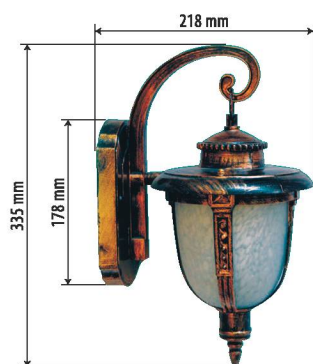

**ФЕНЕР CS**

ОСНОВНИ ДЕТАЙЛИ:  
корпус: алуминий  
разсейвател: стъкло

MAIN PARTS:  
Body: Aluminium  
Diffuser: Glass

Model	Base	Color		
2R CS 01 / стенен	E 27	BLACK / OLD GOLD		
2R CS 02 / стоящ	E 27	BLACK / OLD GOLD		
2R CS 03 / стоящ	E 27	BLACK / OLD GOLD		
2R CS 04 / висящ	E 27	BLACK / OLD GOLD		

**ФЕНЕР CB**

ОСНОВНИ ДЕТАЙЛИ:  
корпус: алуминий  
разсейвател: стъкло

MAIN PARTS:  
Body: Aluminium  
Diffuser: Glass

Model	Base	Color		
2R CB 01 / стенен	E 27	BLACK / OLD GOLD		
2R CB 02 / стоящ	E 27	BLACK / OLD GOLD		
2R CB 03 / стоящ	E 27	BLACK / OLD GOLD		
2R CB 04 / висящ	E 27	BLACK / OLD GOLD		

**АСРОН / ФЕНЕР ЖЕЛЪД**

ОСНОВНИ ДЕТАЙЛИ:  
корпус: алуминий  
разсейвател: стъкло

MAIN PARTS:  
Body: Aluminium  
Diffuser: Glass

Model	Base	Color		
2R Желъд / АСРОН	E 27	OLD GOLD / BLACK		

**ART / ФЕНЕР ART**

Model	Base	Color		
2R ART wave glass	E 27	OLD GOLD / BLACK		
2R ART yellow glass	E 27	OLD GOLD / BLACK		