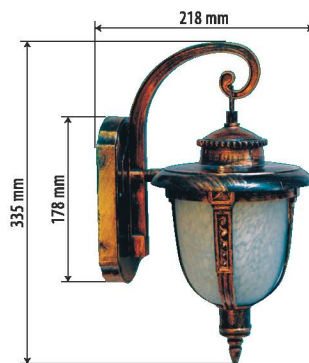

**ФЕНЕР CS**

ОСНОВНИ ДЕТАЙЛИ:
корпус: алуминий
разсейвател: стъкло

MAIN PARTS:
Body: Aluminium
Diffuser: Glass

Model	Base	Color		
2R CS 01 / стенен	E 27	BLACK / OLD GOLD		
2R CS 02 / стоящ	E 27	BLACK / OLD GOLD		
2R CS 03 / стоящ	E 27	BLACK / OLD GOLD		
2R CS 04 / висящ	E 27	BLACK / OLD GOLD		

**ФЕНЕР CB**

ОСНОВНИ ДЕТАЙЛИ:
корпус: алуминий
разсейвател: стъкло

MAIN PARTS:
Body: Aluminium
Diffuser: Glass

Model	Base	Color		
2R CB 01 / стенен	E 27	BLACK / OLD GOLD		
2R CB 02 / стоящ	E 27	BLACK / OLD GOLD		
2R CB 03 / стоящ	E 27	BLACK / OLD GOLD		
2R CB 04 / висящ	E 27	BLACK / OLD GOLD		

**АСРОН / ФЕНЕР ЖЕЛЪД**

ОСНОВНИ ДЕТАЙЛИ:
корпус: алуминий
разсейвател: стъкло

MAIN PARTS:
Body: Aluminium
Diffuser: Glass

Model	Base	Color		
2R Желъд / АСРОН	E 27	OLD GOLD / BLACK		

**ART / ФЕНЕР ART**

Model	Base	Color		
2R ART wave glass	E 27	OLD GOLD / BLACK		
2R ART yellow glass	E 27	OLD GOLD / BLACK		