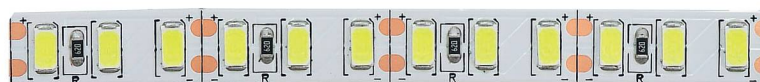

## LED Strip Light 12V RGB 5050 IP20

**2 YEARS WARRANTY**

Model	Power	Lumens Lm	Lm/Chip	Color temp.	CRI	Beam angle	Input		
<b>2R</b> LED Strip DC 12V 30 RGB 5050 IP20	7.2 W	360	30	RGB	Ra>70	60°	12V		
<b>2R</b> LED Strip DC 12V 60 RGB 5050 IP20	14.4 W	720	60	RGB	Ra>70	60°	12V		

## LED Strip Light 12V RGB 5050 IP54

**2 YEARS WARRANTY**

Model	Power	Lumens Lm	Lm/Chip	Color temp.	CRI	Beam angle	Input		
<b>2R</b> LED Strip DC 12V 30 RGB 5050 IP54	7.2 W	360	30	RGB	Ra>70	60°	12V		
<b>2R</b> LED Strip DC 12V 60 RGB 5050 IP54	14.4 W	720	60	RGB	Ra>70	60°	12V		

## LED Strip Light 12V 2835 60pcs/m IP20

**2 YEARS WARRANTY**

Model	Power	Lumens Lm	Lm/Chip	Color temp.	CRI	Beam angle	Input		
<b>2R</b> LED Strip Light DC 12V 60 2835 2700K IP20	6 W	300	60	2700K	Ra>70	60°	12V		
<b>2R</b> LED Strip Light DC 12V 60 2835 4000K IP20	6 W	300	60	4000 K	Ra>70	60°	12V		
<b>2R</b> LED Strip Light DC 12V 60 2835 6000K IP20	6 W	300	60	6000 K	Ra>70	60°	12V		

## LED Strip Light 12V 5730 60pcs/m IP20

**2 YEARS WARRANTY**

Model	Power	Lumens Lm	Lm/Chip	Color temp.	CRI	Beam angle	Input		
<b>2R</b> LED Strip Light DC 12V 60 5730 2700K IP20	15 W	750	60	2700K	Ra>70	60°	12V		
<b>2R</b> LED Strip Light DC 12V 60 5730 4000K IP20	15 W	750	60	4000 K	Ra>70	60°	12V		
<b>2R</b> LED Strip Light DC 12V 60 5730 6000K IP20	15 W	750	60	6000 K	Ra>70	60°	12V		