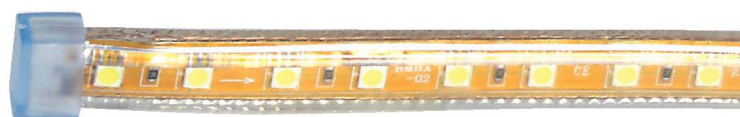

## LED Strip Light 230V 2835 60pcs/m IP55

**2 YEARS WARRANTY**

Model	Power	Lumens Lm	Lm/Chip	Color temp.	CRI	Beam angle	Input		
<b>2R</b> LED Strip Light AC 230V 60 2835 3000K IP55	14.4 W	720	60	3000 K	Ra>70	60°	AC 230V		
<b>2R</b> LED Strip Light AC 230V 60 2835 6000K IP55	14.4 W	720	60	6000 K	Ra>70	60°	AC 230V		

## LED Strip Light 230V 5050 60pcs/m IP55

**2 YEARS WARRANTY**

Model	Power	Lumens Lm	Lm/Chip	Color temp.	CRI	Beam angle	Input		
<b>2R</b> LED Strip Light AC 230V 60 5050 3000K IP55	14.4 W	720	60	3000 K	Ra>70	60°	AC 230V		
<b>2R</b> LED Strip Light AC 230V 60 5050 6000K IP55	14.4 W	720	60	6000 K	Ra>70	60°	AC 230V		

## LED Strip Light DC24V 5050 60pcs/m IP20

**2 YEARS WARRANTY**

Model	Power	Lumens Lm	Lm/Chip	Color temp.	CRI	Beam angle	Input		
<b>2R</b> LED Strip Light DC24V 60 5050 2700K IP20	4.8 W	240	60	2700 K	Ra>70	60°	DC 24V		
<b>2R</b> LED Strip Light DC24V 60 5050 6000K IP20	14.4 W	720	60	6000 K	Ra>70	60°	DC 24V		
<b>2R</b> LED Strip Light DC 24V 60 RGB 5050 IP20	14.4 W	720	60	RGB	Ra>70	60°	DC 24V		

## LED Strip Light DC24V 3528 60pcs/m IP20

**2 YEARS WARRANTY**

Model	Power	Lumens Lm	Lm/Chip	Color temp.	CRI	Beam angle	Input		
<b>2R</b> LED Strip Light DC24V 60 3528 2700K IP20	4.8 W	240	60	2700 K	Ra>70	60°	DC 24V		
<b>2R</b> LED Strip Light DC24V 60 3528 4000K IP20	14.4 W	720	60	4000 K	Ra>70	60°	DC 24V		
<b>2R</b> LED Strip Light DC24V 60 3528 6000K IP20	14.4 W	720	60	6000 K	Ra>70	60°	DC 24V		