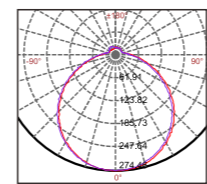

OPTIONS

- **Sensor:** Available with a voice-activated sensor fitted internally

Watts	A	B	C
6W	Ø210	78	130
12W	Ø270	92	185
18W	Ø340	110	250
24W	Ø395	120	267

NPXLED1008 18W 120°

NPXLED1008 24W 120°

Model	Colour temp.	Lumens	CRI	PF
NPXLED1008 6W	3000/4000/6500K	370 lm	>75	>0.5
NPXLED1008 12W	3000/4000/6500K	700 lm	>75	>0.5
NPXLED1008 18W	3000/4000/6500K	1,100 lm	>75	>0.5
NPXLED1008 24W	3000/4000/6500K	1,400 lm	>75	>0.5