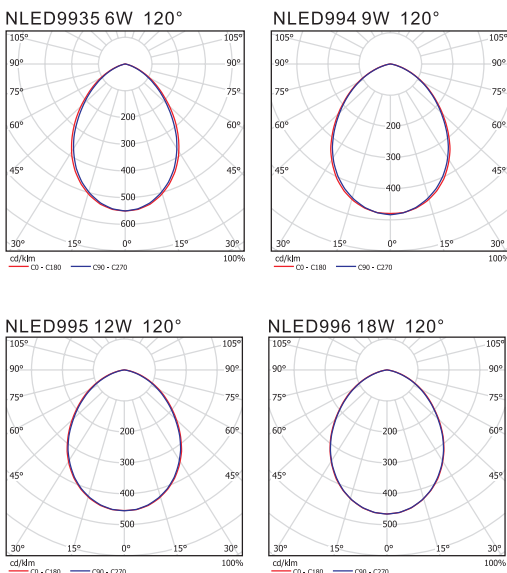

### PHOTOMETRIC DATA

Model	Watt	Lumen	Lumen/Watt	Color temp.	CRI
NLED 9935A 6W 3000K	6 W	390 lm	65 lm/W	3000 K	80
NLED 994A 9W 3000K	9 W	630 lm	70 lm/W	3000 K	80
NLED 995A 12W 3000K	12 W	800 lm	67 lm/W	3000 K	80
NLED 996A 15W 3000K	15 W	1050 lm	70 lm/W	3000 K	80
NLED 998A 20W 3000K	20 W	1400 lm	70 lm/W	3000 K	80