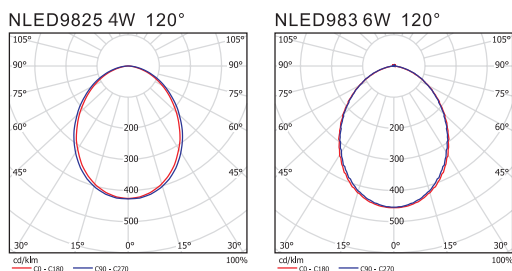

### PHOTOMETRIC DATA

Model	Watt	Lumen	Lumen/Watt	Color temp.	CRI
NLED 9825 4W 3000K	4 W	210 lm	53 lm/W	3000 K	80
NLED 983 6W 3000K	6 W	300 lm	50 lm/W	3000 K	80
NLED 9835 8W 3000K	8 W	420 lm	53 lm/W	3000 K	80
NLED 984 10W 3000K	10 W	550 lm	55 lm/W	3000 K	80