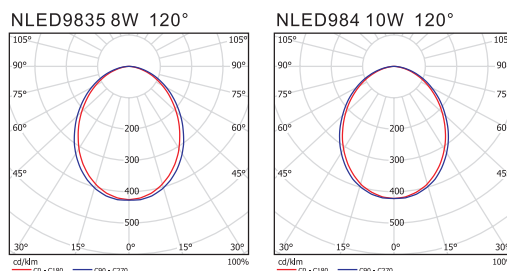

### PHOTOMETRIC DATA

Model	Watt	Lumen	Lumen/Watt	Color temp.	CRI
NLED 9825 4W 3000K	4 W	210 lm	53 lm/W	3000 K	80
NLED 983 6W 3000K	6 W	300 lm	50 lm/W	3000 K	80
NLED 9835 8W 3000K	8 W	420 lm	53 lm/W	3000 K	80
NLED 984 10W 3000K	10 W	550 lm	55 lm/W	3000 K	80