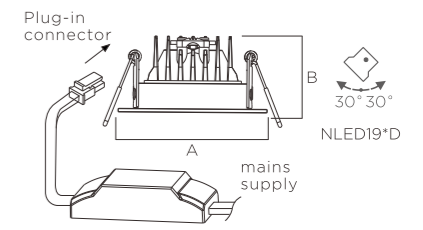

OPTIONS

- **Bezel:** Choice fixed or gimbal (suffix D)
- **Emergency:** 1.5 hours or 3 hours emergency kit (EM001/002) available. see page 130

Model	A	B	Cut-out
NLED191	Ø72	42	Ø62
NLED191D	Ø82	42	Ø75
NLED192	Ø96	53	Ø85
NLED192D	Ø106	53	Ø95