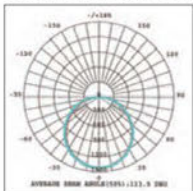

### Photometric Data

Classification \_\_\_\_\_

50000 hrs	A+	IP65	Beam Angle 120°
CRI ≥80	PF >0.9	Voltage AC230V	Body Type AL/Glass

<b>BOX</b> 10/20W 24pcs	<b>BOX</b> 30/50W 20pcs
-------------------------------	-------------------------------