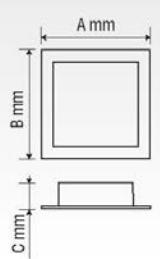

Classification _____

Dimensions _____

LED Downlight ANGEL EYE NY

NY R03 white

NY R03 black

SKU	Model	EQ. Watts	Lumens	Cut out mm	AxBxC mm
87026	ANGEL EYE NY R03 black	3W	270	Ø 28	Ø 35x25
78963	ANGEL EYE NY R03 white	3W	270	Ø 28	Ø 35x25
87033	ANGEL EYE NY S04 black	3W	270	Ø 28	35x35x25
78970	ANGEL EYE NY S04 white	3W	270	Ø 28	35x35x25

Classification _____

Dimensions _____

LED Downlight ANGEL EYE R/S

R03 black

S04 black

SKU	Model	EQ. Watts	Lumens	Cut out mm	AxBxC mm
14596	ANGEL EYE R03 black	3W	270	Ø 50	Ø 55x27
14572	ANGEL EYE R03 white	3W	270	Ø 50	Ø 55x27
14633	ANGEL EYE S04 black	3W	270	Ø 50	55x55x27
14619	ANGEL EYE S04 white	3W	270	Ø 50	55x55x27

Classification _____

Dimensions _____

LED Downlight ANGEL EYE SP

SKU	Model	EQ. Watts	Lumens	Cut out mm	AxBxC mm
07093	ANGEL EYE SP03 3W	3W	270	Ø 36	46x46x28