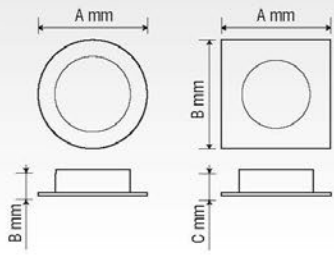

Classification _____

Dimensions _____

LED Downlight ANGEL EYE NY

NY R03 white

NY R03 black

SKU	Model	EQ. Watts	Lumens	Cut out mm	AxBxC mm
87026	ANGEL EYE NY R03 black	3W	270	Ø 28	Ø 35x25
78963	ANGEL EYE NY R03 white	3W	270	Ø 28	Ø 35x25
87033	ANGEL EYE NY S04 black	3W	270	Ø 28	35x35x25
78970	ANGEL EYE NY S04 white	3W	270	Ø 28	35x35x25

Classification _____

Dimensions _____

LED Downlight ANGEL EYE R/S

R03 black

S04 black

SKU	Model	EQ. Watts	Lumens	Cut out mm	AxBxC mm
14596	ANGEL EYE R03 black	3W	270	Ø 50	Ø 55x27
14572	ANGEL EYE R03 white	3W	270	Ø 50	Ø 55x27
14633	ANGEL EYE S04 black	3W	270	Ø 50	55x55x27
14619	ANGEL EYE S04 white	3W	270	Ø 50	55x55x27

Classification _____

Dimensions _____

LED Downlight ANGEL EYE SP

SKU	Model	EQ. Watts	Lumens	Cut out mm	AxBxC mm
07093	ANGEL EYE SP03 3W	3W	270	Ø 36	46x46x28