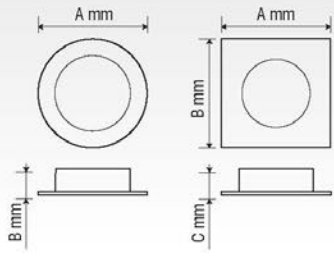

Classification _____

Dimensions _____

LED Downlight ANGEL EYE NY

NY R03 white

NY R03 black

SKU	Model	EQ. Watts	Lumens	Cut out mm	AxBxC mm
87026	ANGEL EYE NY R03 black	3W	270	Ø 28	Ø 35x25
78963	ANGEL EYE NY R03 white	3W	270	Ø 28	Ø 35x25
87033	ANGEL EYE NY S04 black	3W	270	Ø 28	35x35x25
78970	ANGEL EYE NY S04 white	3W	270	Ø 28	35x35x25

Classification _____

Dimensions _____

LED Downlight ANGEL EYE R/S

R03 black

S04 black

SKU	Model	EQ. Watts	Lumens	Cut out mm	AxBxC mm
14596	ANGEL EYE R03 black	3W	270	Ø 50	Ø 55x27
14572	ANGEL EYE R03 white	3W	270	Ø 50	Ø 55x27
14633	ANGEL EYE S04 black	3W	270	Ø 50	55x55x27
14619	ANGEL EYE S04 white	3W	270	Ø 50	55x55x27

Classification _____

Dimensions _____

LED Downlight ANGEL EYE SP

SKU	Model	EQ. Watts	Lumens	Cut out mm	AxBxC mm
07093	ANGEL EYE SP03 3W	3W	270	Ø 36	46x46x28